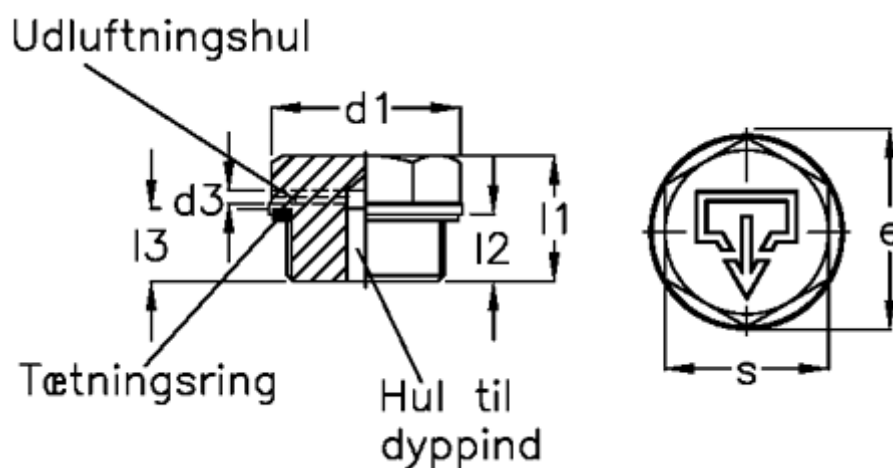

Varenummer: 20242525
Beskrivelse: E+G
Gevindprop GN 741-22-G3/8-AS-2

Mål

d1 = 22
d2 = G3/8
d3 = 2
d4 = M5
e = 20.8
l1 = 15.5
l2 = 8.0
s = 18